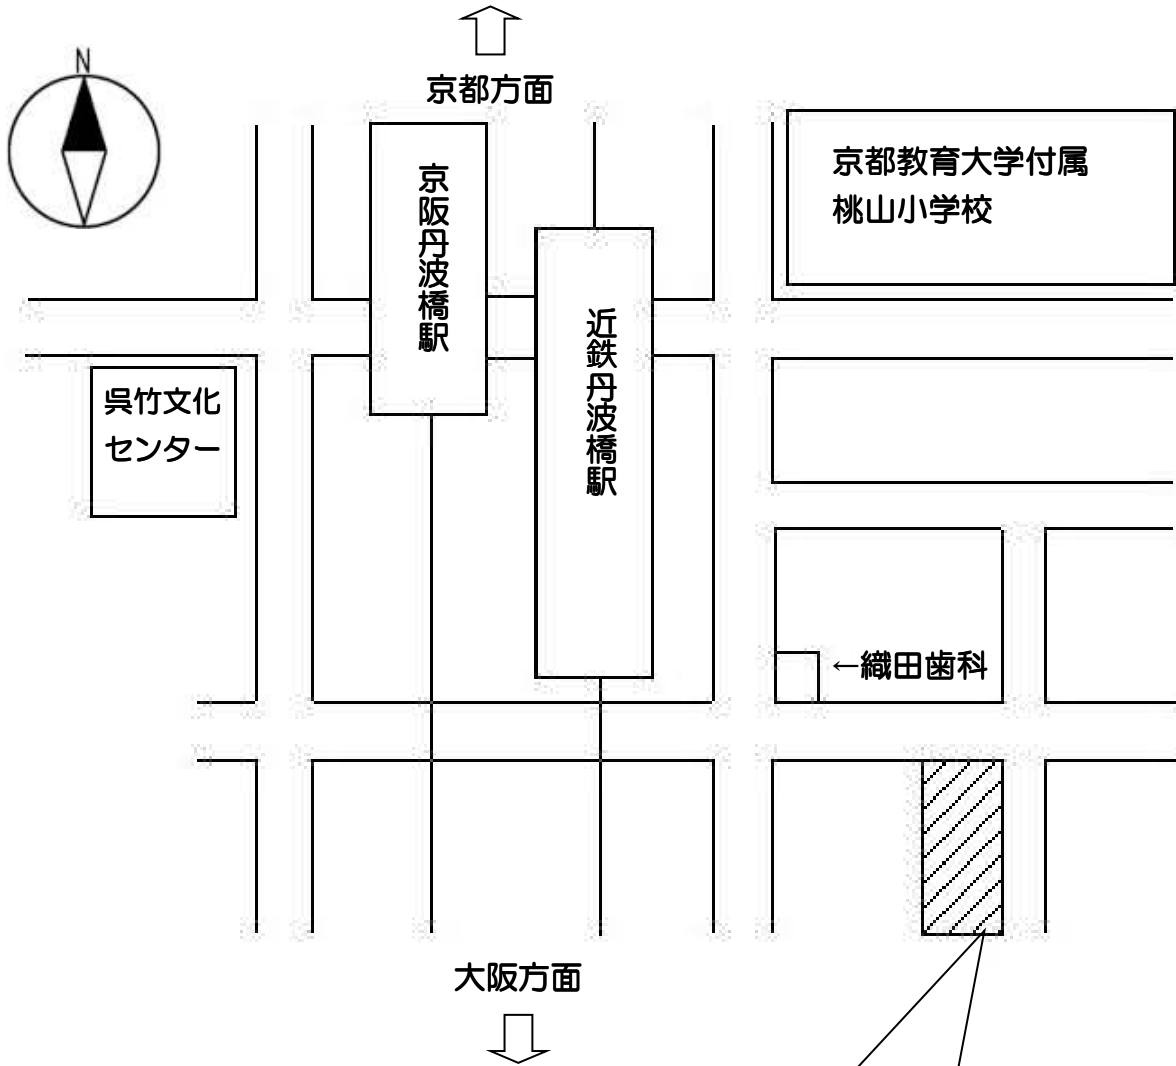

ようこそ!

京都・市民放射能測定所 丹波橋測定室へ!

京都・市民放射能測定所

TEL/FAX 075-622-9870

メール shimin_sokutei@yahoo.co.jp

<http://nukecheck.namaste.jp/>

丹波橋測定室
〒612-0066
京都市伏見区桃山羽柴長吉
中町 55-1
コーポ桃山 105 号室