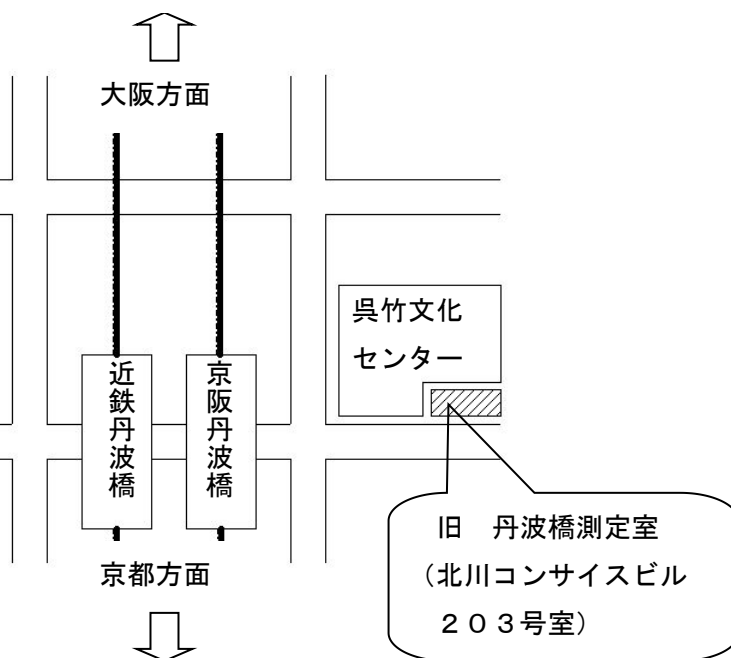

京都・市民放射能測定所からのお知らせ

10月1日

丹波橋測定室は 移転・リニューアルします！

会員のみなさま。

このたび、京都・市民放射能測定所 丹波橋測定室は、場所を移転することになりました。
2012年5月の開所以来4年間親しんできた『北川ビル』を離れ、駅をはさんで反対側の『コーポ桃山 105号室』に変わります。

移転のため9月18日（日）～30日（金）はお休みをいただき、10月1日（土）リニューアルオープンします。

新 丹波橋測定室
〒612-0066
京都市伏見区桃山羽柴長吉
中町 55-1
コーポ桃山 105号室

新しい丹波橋測定室は、市民・住民の方にいっそう親んでもらえる場所として、発展させたいと考えております。

測定のご依頼には引き続き対応していきますが、勉強会や交流会を定期的に行なうことができるスペースを確保したいと考えています。

みなさまのいっそうのご利用を、お願い申し上げます。

2016年9月1日
事務局長 佐藤和利